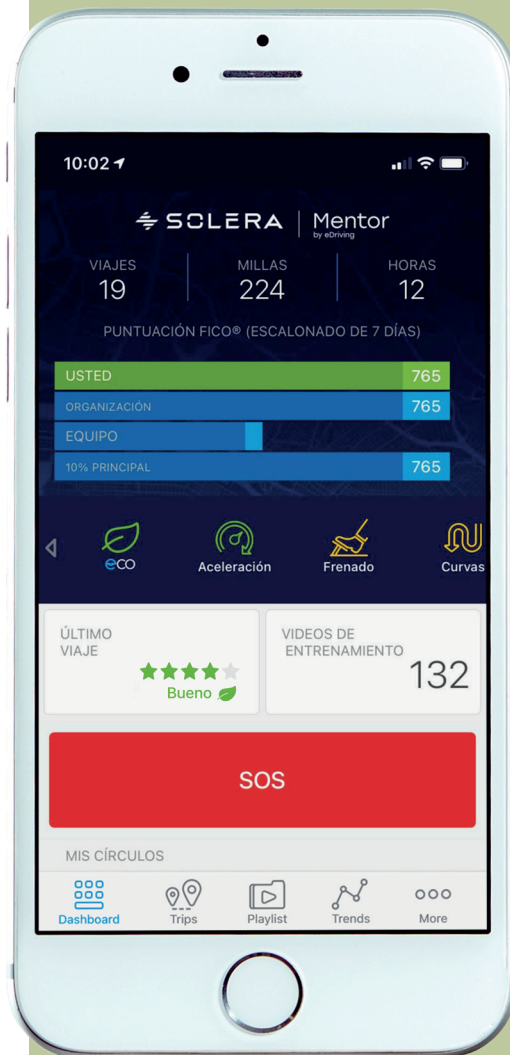

## Impulsado por Greater Than

Empoderando organizaciones a tomar el control del impacto climático al ayudar a los conductores a minimizar las emisiones de CO<sub>2</sub>/consumo de batería de vehículos eléctricos (EV por sus siglas en inglés) y regresar con seguridad a casa con sus seres queridos cada día

Mentor por eDriving<sup>SM</sup> refuerza su compromiso de ayudar a las organizaciones a reducir su huella ambiental hasta en un 20% con el lanzamiento de EcoDrive impulsado por Greater Than. Como complemento opcional en la aplicación para teléfonos inteligentes de Mentor, EcoDrive impulsado por Greater Than:

- Utiliza tecnología de IA de patrón única entrenada a través de más de 7 mil millones de viajes en el mundo real para identificar con precisión el impacto ambiental de un conductor casi en tiempo real;
- Permite la identificación precisa del impacto ambiental de un conductor al medir las emisiones de CO<sub>2</sub> (% y gramos) y ahorro en el consumo de batería de EV (%);
- Proporciona una medición uniforme del impacto ambiental, lo que permite la evaluación del rendimiento ecológico de los conductores;
- Ayuda a las organizaciones a reportar con mayor precisión sobre sus iniciativas ESG (Medioambientales, Sociales y de Gobierno Corporativo) y las emisiones de CO<sub>2</sub>/consumo de batería en EV.

### Impacto comprobado

El programa basado en teléfonos inteligentes de eDriving identifica y remedia los hábitos riesgosos y menos ecológicos de los conductores detrás del volante con más de 300 lecciones de microcapacitación, entrenamiento y gamificación, logrando hasta un 89% de reducción en el comportamiento riesgoso del conductor durante 18 meses. EcoDrive impulsado por Greater Than, el cual ha demostrado que reduce las emisiones de CO<sub>2</sub> y el consumo de la batería de EV hasta en un 20%, es disponible en las soluciones comerciales insignia de Mentor.