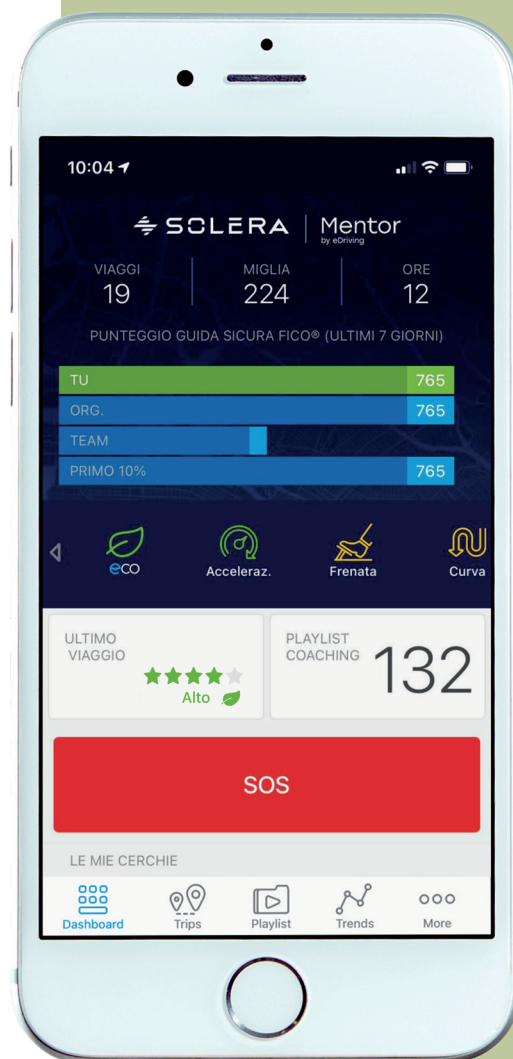

Impatto comprovato

Il programma Mentor identifica e corregge le abitudini rischiose e meno ecologiche dei conducenti al volante con oltre 300 micro lezioni di formazione, coaching e gamification. lezioni, coaching e gamification, ottenendo una riduzione fino all'89% del comportamento rischioso dei conducenti nell'arco di 18 mesi. È dimostrato che riduce fino al 20% delle emissioni di CO2, EcoDrive alimentato da Greater Than is disponibile nelle soluzioni aziendali Mentor di punta di eDriving.

Rendicontazione di sostenibilità semplificata

L'attuale sviluppo degli standard globali di rendicontazione della sostenibilità segna una nuova era nei report aziendali. EcoDrive di Mentor, powered by Greater Than, fornisce approfondimenti e dati comparabili sulle prestazioni ambientali della vostra organizzazione, comprese le emissioni di Co2, sia in termini percentuali che assoluti, un modo trasparente per gli autisti di vedere come le proprie prestazioni sono migliorate nel tempo e un modo tangibile per l'organizzazione, di dimostrare i continui successi del programma di sicurezza e sostenibilità.

Azione globale

I 17 Obiettivi di Sviluppo Sostenibile (SDG) delle Nazioni Unite comprendono un appello urgente ad un programma di azione ambientale da parte di tutti i Paesi e proclamano una responsabilità condivisa da governi e imprese. Riconoscendo che quasi un quarto delle emissioni globali dei gas serra sono legati all'energia proviene dai trasporti, la decarbonizzazione è una priorità assoluta per molte organizzazioni che utilizzano autisti. Siamo impegnati a dimostrare che la sicurezza e la guida ecologica vanno di pari passo. Ecco perché EcoDrive di Mentor, powered by Greater Than, aiuta la vostra organizzazione a integrare la sostenibilità nel vostro programma di sicurezza dei conducenti.