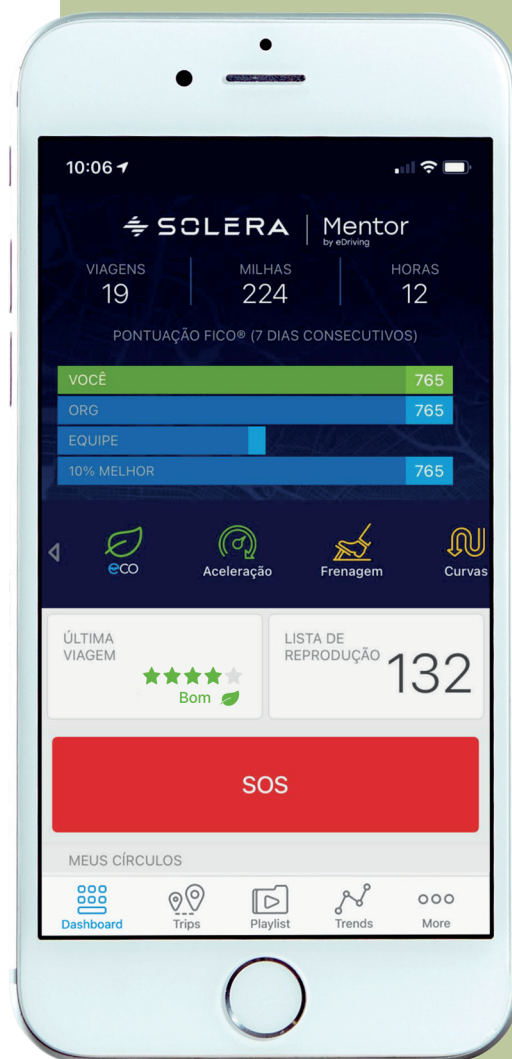

Mentor by eDrivingSM reforça seu compromisso em ajudar organizações a reduzirem os danos ambientais em até 20% com o lançamento do EcoDrive alimentado por Greater Than. Um complemento opcional no aplicativo Mentor para smartphone, alimentado por EcoDrive by Greater than:

- Utiliza tecnologia exclusiva de IA de padrão experimentada em mais de 7 bilhões de viagens no mundo real para identificar com precisão o impacto ambiental de cada motorista quase em tempo real;
- Permite a identificação precisa do impacto ambiental do motorista medindo as emissões de CO₂ (% e gramas) e economia em EV consumo de bateria (%);
- Fornece medição uniforme do impacto ambiental, permitindo a avaliação do desempenho ecológico dos motoristas;
- Ajuda as organizações a relatar com mais precisão seu ESG (Ambiental, Social e de Governança) iniciativas e CO₂ emissões/ consumo de bateria EV.

Impacto Comprovado

O programa Mentor baseado em smartphone da eDriving identifica e corrige os hábitos arriscados e menos ecológicos dos motoristas ao volante com mais de 300 lições de microtreinamento, treinamento e gamificação, alcançando uma redução de até 89% no comportamento de risco do motorista em 18 meses. Apresentado para diminuir as emissões de CO₂ e bateria EV consumo em até 20%, o EcoDrive alimentado por Greater Than está disponível nas principais soluções de negócios Mentor da eDriving